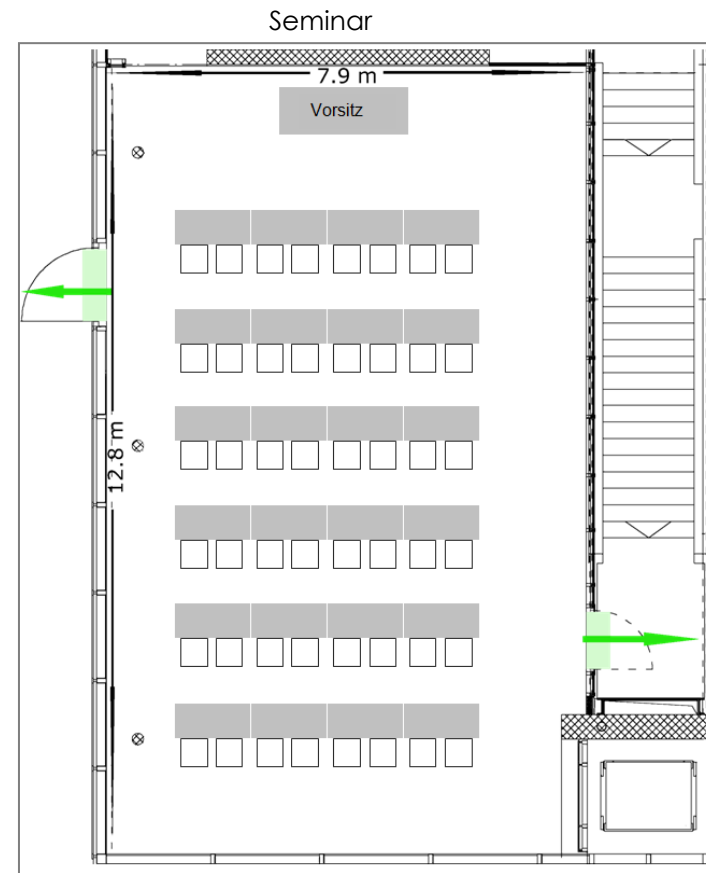

Bestuhlungsplan Seminarraum Jupiter GZI (100m²)

Anzahl Plätze:	
U-Form	30
Block	36
Seminar	45
Konzert	95

SEMINARE EVENTS GENUSS