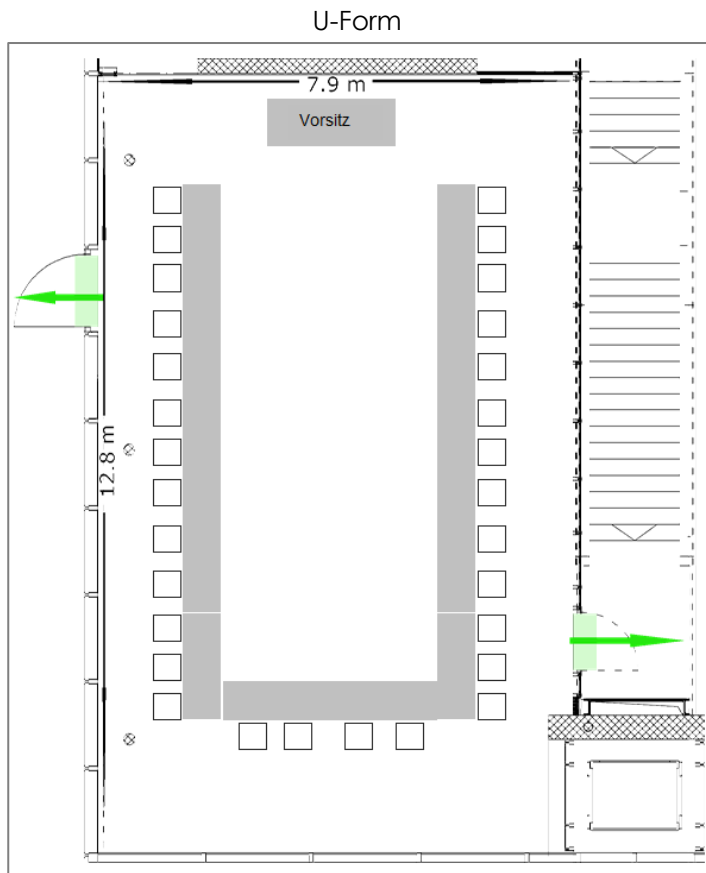

Bestuhlungsplan Seminarraum Jupiter GZI (100m²)

Anzahl Plätze:	
U-Form	30
Block	36
Seminar	45
Konzert	95

SEMINARE EVENTS GENUSS