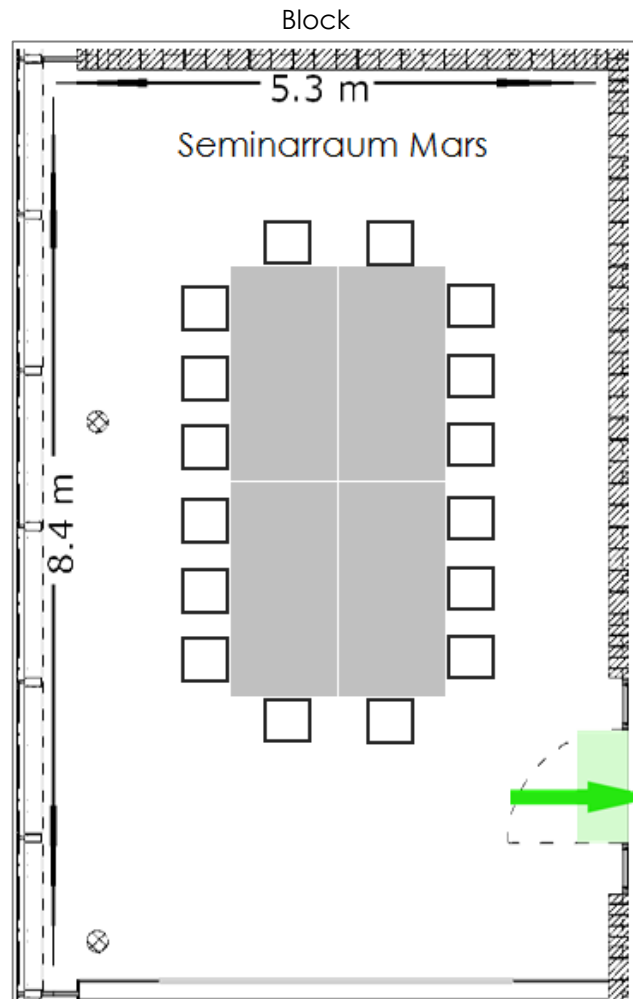

**Bestuhlungsplan Seminarraum Mars GZI (44m<sup>2</sup>)**

Anzahl Plätze:

Block 16

**SEMINARE EVENTS GENUSS**

Hotel Sempachersee Kantonsstrasse 46 6207 Nottwil

T 041 939 23 23 F 041 939 23 24 info@hotelsempachersee.ch www.hotelsempachersee.ch