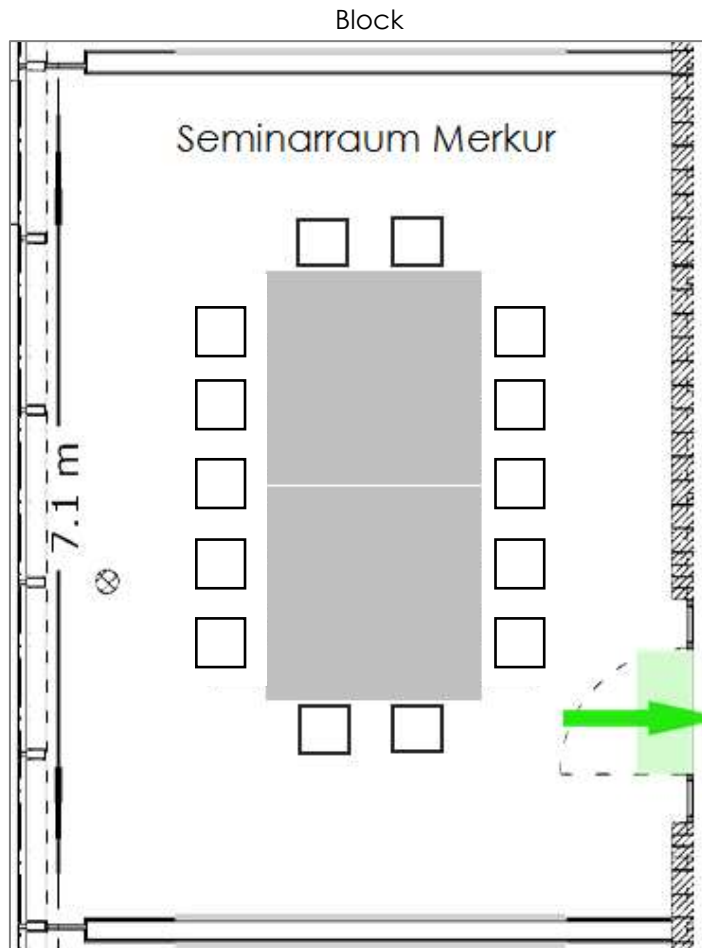

Bestuhlungsplan Seminarraum Merkur GZI (37m²)

Anzahl Plätze:
Block 14

SEMINARE EVENTS GENUSS