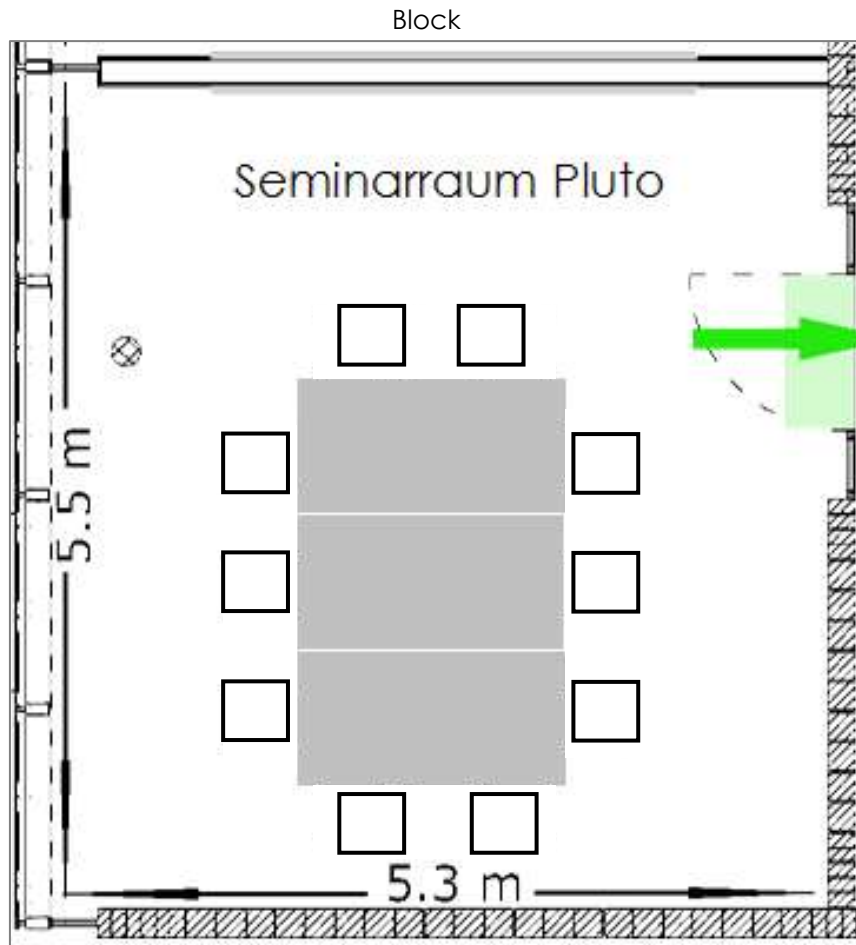

**Bestuhlungsplan Seminarraum Pluto GZI (28m<sup>2</sup>)**

Anzahl Plätze:

Block 10

**SEMINARE EVENTS GENUSS**