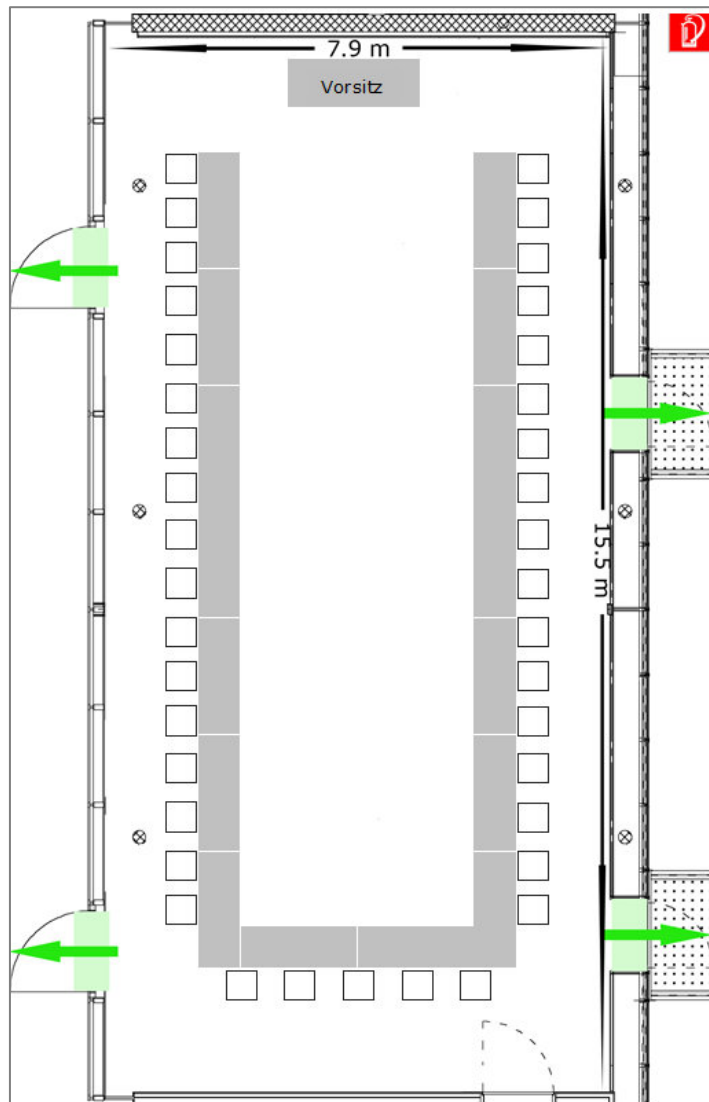

Bestuhlungsplan Seminarraum Saturn GZI (66m²) & Venus GZI (55m²)

Saturn & Venus geöffnet (121m²)

Anzahl Plätze:

| | |
|---------|-----|
| U-Form | 39 |
| Block | 44 |
| Seminar | 56 |
| Konzert | 117 |

Saturn (66m²)

Anzahl Plätze:

| | |
|---------|----|
| U-Form | 18 |
| Block | 24 |
| Seminar | 27 |
| Konzert | 66 |

Venus (55m²)

Anzahl Plätze:

| | |
|---------|----|
| U-Form | 18 |
| Block | 24 |
| Seminar | 18 |

SEMINARE EVENTS GENUSS