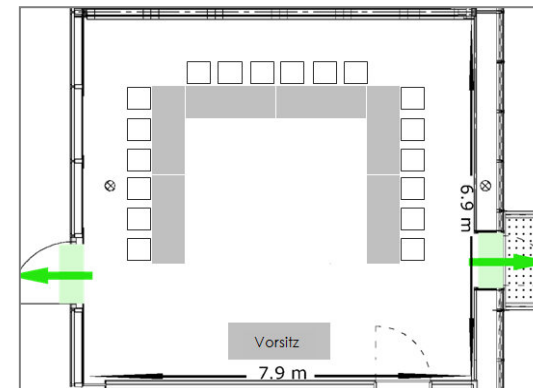

Bestuhlungsplan Seminarraum Saturn GZI (66m²) & Venus GZI (55m²)

Saturn & Venus geöffnet (121m²)

Anzahl Plätze:

| | |
|---------|-----|
| U-Form | 39 |
| Block | 44 |
| Seminar | 56 |
| Konzert | 117 |

Saturn (66m²)

Anzahl Plätze:

| | |
|---------|----|
| U-Form | 18 |
| Block | 24 |
| Seminar | 27 |
| Konzert | 66 |

Venus (55m²)

Anzahl Plätze:

| | |
|---------|----|
| U-Form | 18 |
| Block | 24 |
| Seminar | 18 |

SEMINARE EVENTS GENUSS