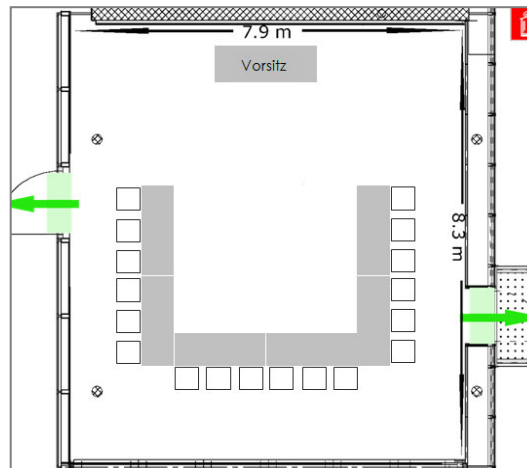

Bestuhlungsplan Seminarraum Saturn GZI (66m²) & Venus GZI (55m²)

Saturn & Venus geöffnet (121m²)

Anzahl Plätze:

| | |
|---------|-----|
| U-Form | 39 |
| Block | 44 |
| Seminar | 56 |
| Konzert | 117 |

Saturn (66m²)

Anzahl Plätze:

| | |
|---------|----|
| U-Form | 18 |
| Block | 24 |
| Seminar | 27 |
| Konzert | 66 |

Venus (55m²)

Anzahl Plätze:

| | |
|---------|----|
| U-Form | 18 |
| Block | 24 |
| Seminar | 18 |

SEMINARE EVENTS GENUSS