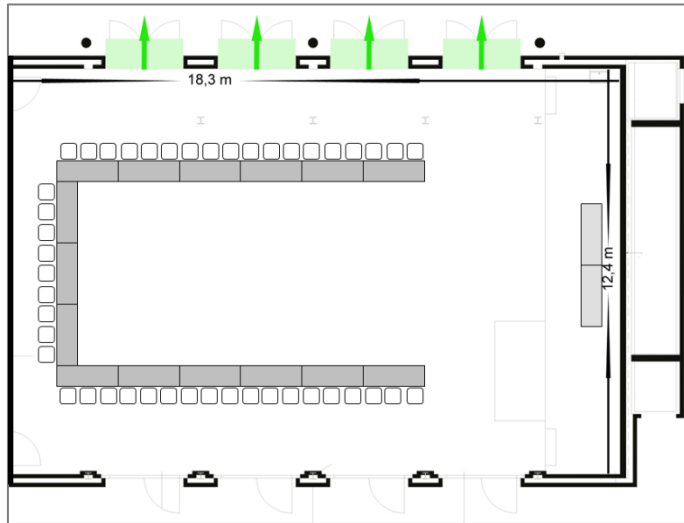

**Bestuhlungsplan Aula HSS (226m<sup>2</sup>)**

U-Form

Seminar

Konzert

Anzahl Plätze:

U-Form	43
Block	52
Seminar	150
Konzert	250
Bankett	150

**SEMINARE EVENTS GENUSS**