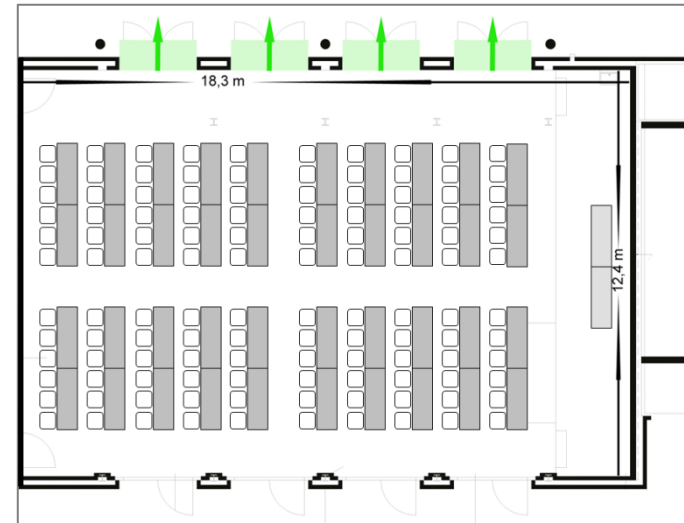

**Bestuhlungsplan Aula HSS (226m<sup>2</sup>)**

U-Form

Seminar

Konzert

Anzahl Plätze:

U-Form	43
Block	52
Seminar	150
Konzert	250
Bankett	150

**SEMINARE EVENTS GENUSS**