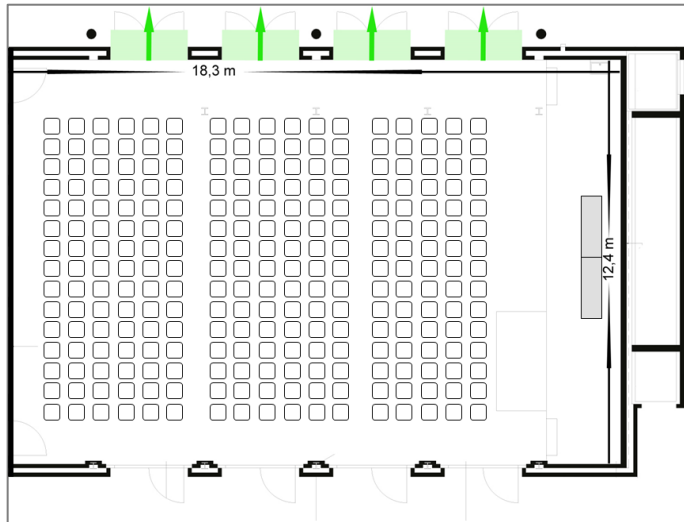

**Bestuhlungsplan Aula HSS (226m<sup>2</sup>)**

U-Form

Seminar

Konzert

Anzahl Plätze:

U-Form	43
Block	52
Seminar	150
Konzert	250
Bankett	150

**SEMINARE EVENTS GENUSS**