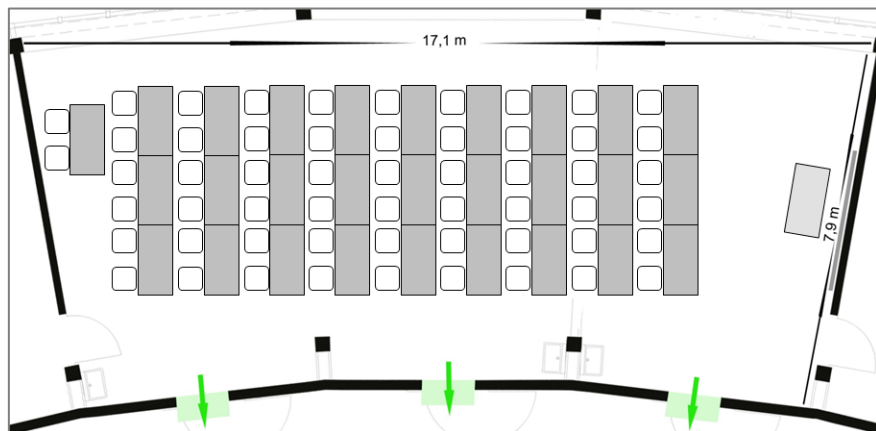

Bestuhlungsplan grosser Seminarraum (126m²)

U-Form

Block

Seminar

Konzert

Anzahl Plätze:

U-Form	34
Block	33
Seminar	57
Konzert	89

SEMINARE EVENTS GENUSS