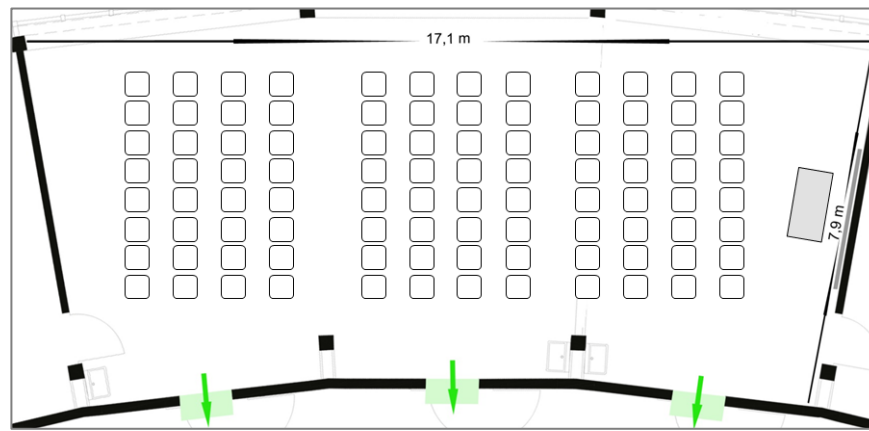

Bestuhlungsplan grosser Seminarraum (126m²)

U-Form

Block

Seminar

Konzert

Anzahl Plätze:

U-Form	34
Block	33
Seminar	57
Konzert	89

SEMINARE EVENTS GENUSS