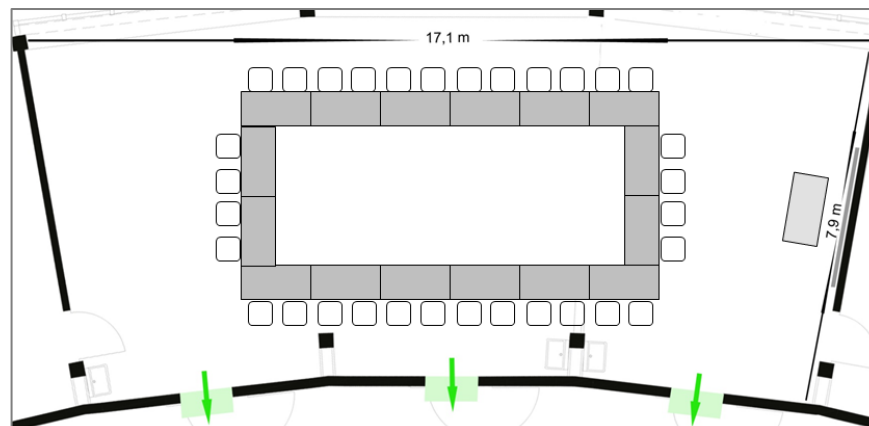

Bestuhlungsplan grosser Seminarraum (126m²)

U-Form

Block

Seminar

Konzert

Anzahl Plätze:

U-Form	34
Block	33
Seminar	57
Konzert	89

SEMINARE EVENTS GENUSS