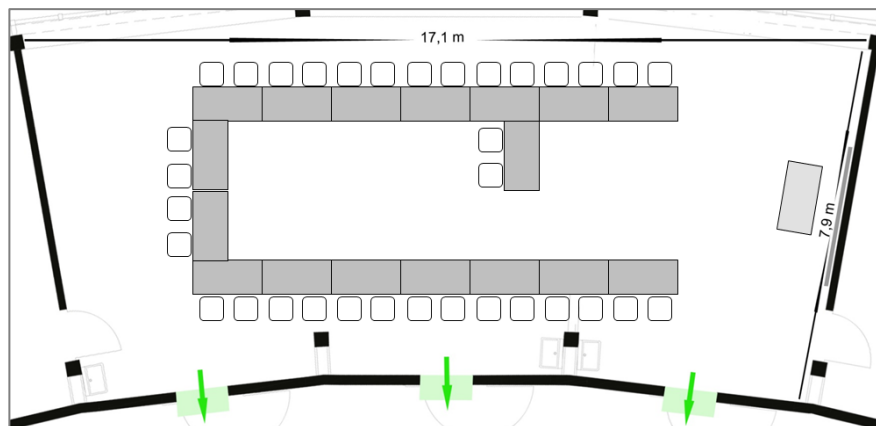

Bestuhlungsplan grosser Seminarraum (126m²)

U-Form

Block

Seminar

Konzert

Anzahl Plätze:

U-Form	34
Block	33
Seminar	57
Konzert	89

SEMINARE EVENTS GENUSS