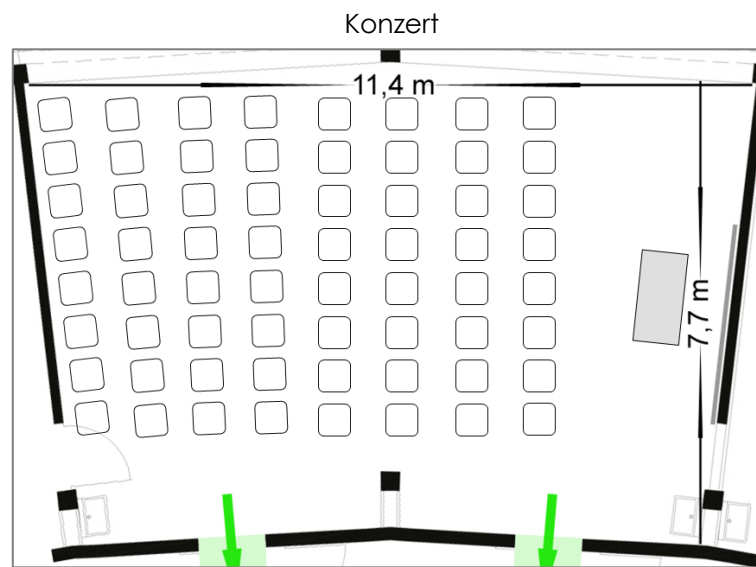

**Bestuhlungsplan Seminarraum (84m<sup>2</sup>)**

Anzahl Plätze:	
U-Form	27
Block	25
Seminar	35
Konzert	65

**SEMINARE EVENTS GENUSS**