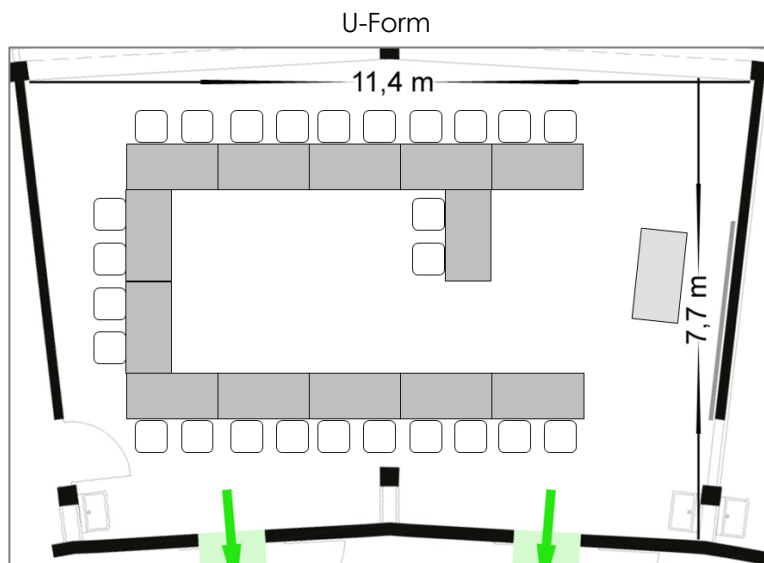

**Bestuhlungsplan Seminarraum (84m<sup>2</sup>)**

Anzahl Plätze:	
U-Form	27
Block	25
Seminar	35
Konzert	65

**SEMINARE EVENTS GENUSS**