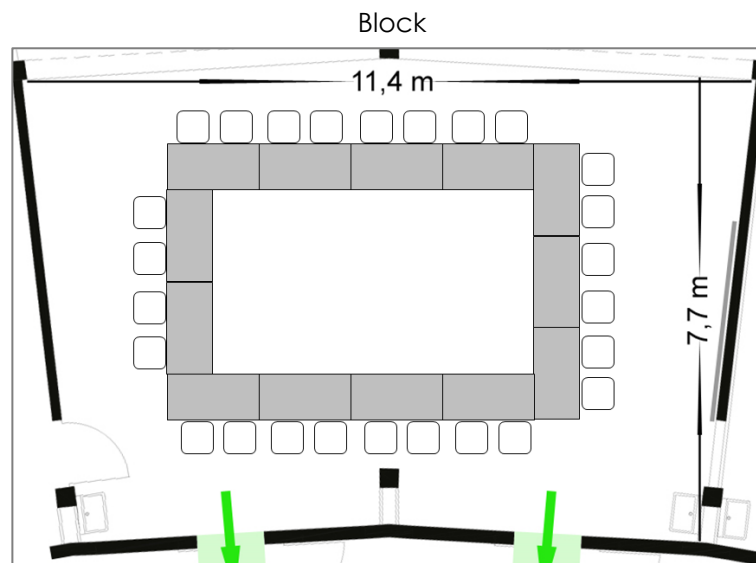

**Bestuhlungsplan Seminarraum (84m<sup>2</sup>)**

Anzahl Plätze:	
U-Form	27
Block	25
Seminar	35
Konzert	65

**SEMINARE EVENTS GENUSS**