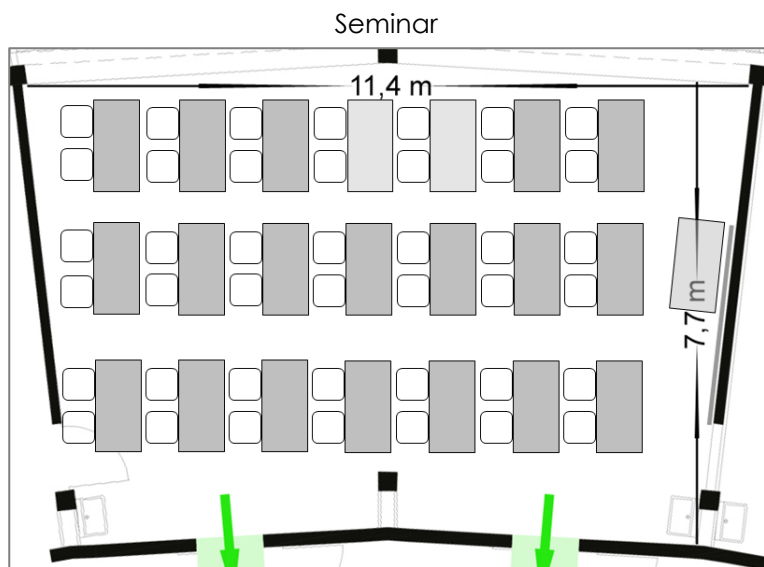

**Bestuhlungsplan Seminarraum (84m<sup>2</sup>)**

Anzahl Plätze:	
U-Form	27
Block	25
Seminar	35
Konzert	65

**SEMINARE EVENTS GENUSS**