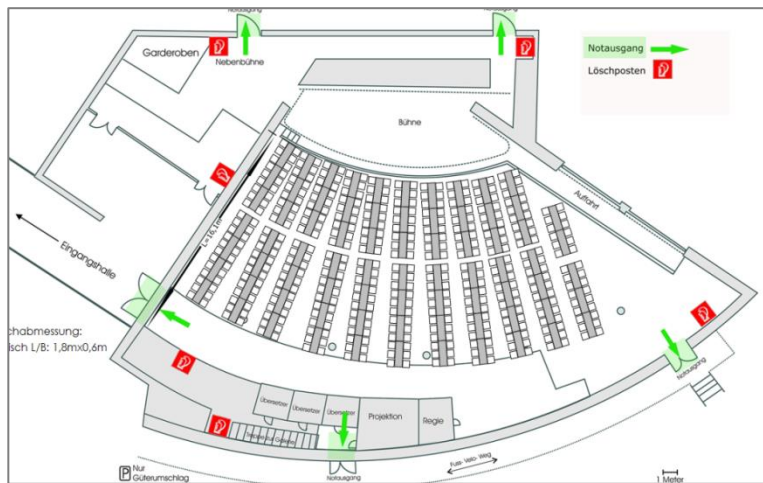

Bestuhlungsplan Aula SPZ (600m²)

Wirtschaft

Seminar

Konzert

Bankett

Anzahl Plätze:	
Wirtschaft	450
Seminar	225
Konzert	600
Bankett	256

SEMINARE EVENTS GENUSS