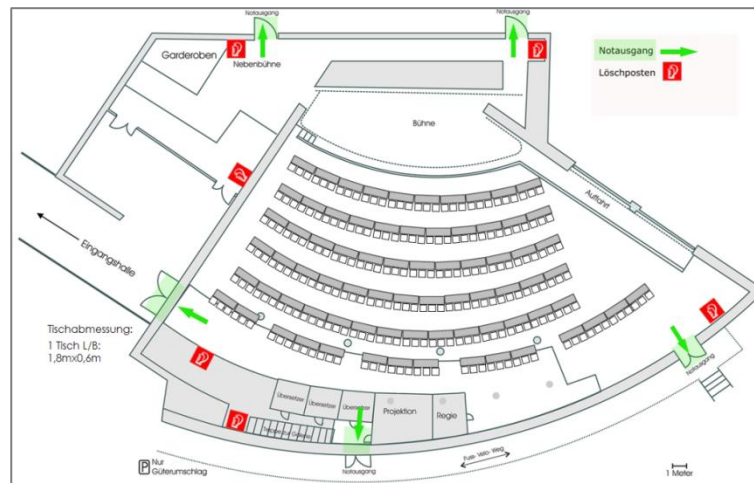

Bestuhlungsplan Aula SPZ (600m²)

Wirtschaft

Seminar

Konzert

Bankett

Anzahl Plätze:	
Wirtschaft	450
Seminar	225
Konzert	600
Bankett	256

SEMINARE EVENTS GENUSS