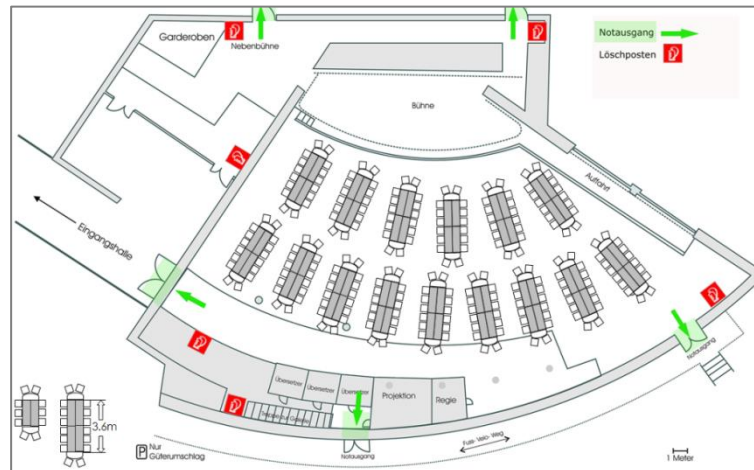

Bestuhlungsplan Aula SPZ (600m²)

Wirtschaft

Seminar

Konzert

Bankett

Anzahl Plätze:	
Wirtschaft	450
Seminar	225
Konzert	600
Bankett	256

SEMINARE EVENTS GENUSS