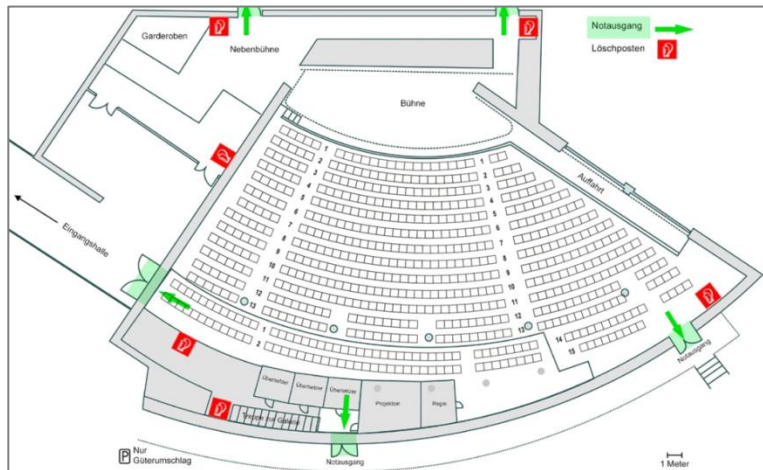

Bestuhlungsplan Aula SPZ (600m²)

Wirtschaft

Seminar

Konzert

Bankett

Anzahl Plätze:	
Wirtschaft	450
Seminar	225
Konzert	600
Bankett	256

SEMINARE EVENTS GENUSS